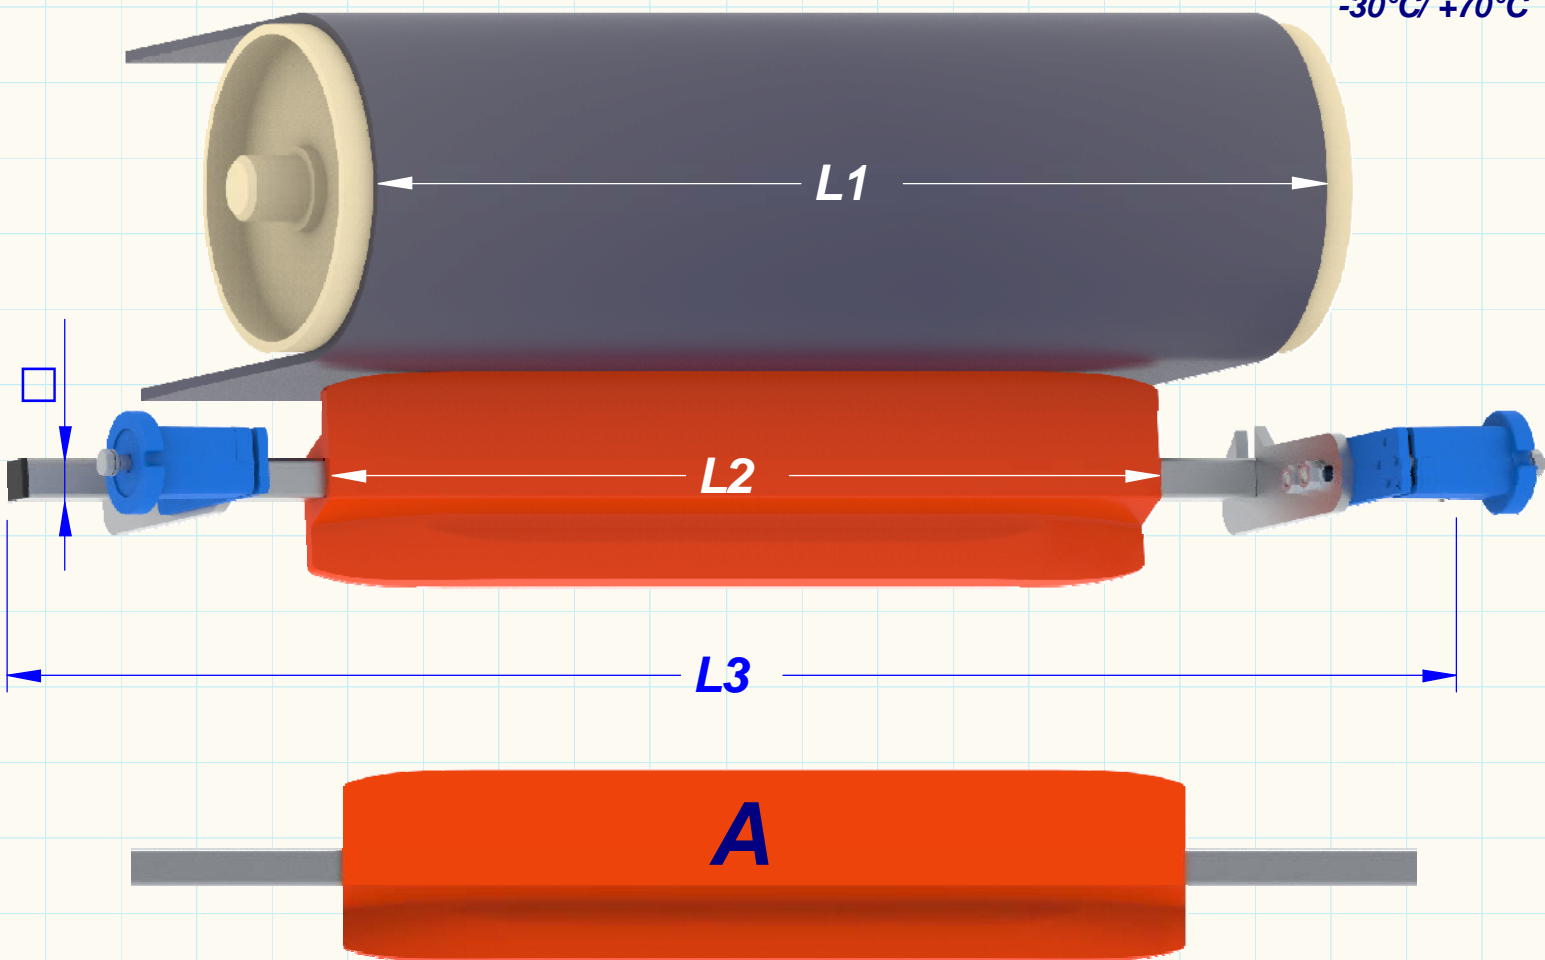

DURO - FLEX®

101

-30°C/ +70°C

51527 (SE 27)
51538 (SE 38)

L1	L2	L3	□	A	€				
400	350	850	30 x 30 x 4	11010-350		SE 27			
500	450	1000		11010-450					
650	600	1200		11010-600		51275	51270		
800	700	1200		11010-700					
800	800	1300		11010-800					
1000	900	1500		11010-900		SE 38			
1000	1000	1500		11010-1000					
1200	1100	1500		11010-1100				51385	51380
1400	1200	1500		11010-1200					
1400	1300	1500		11010-1300					

DURO - FLEX®

101

SE 27 - M12
SE 38 - M16

~ 90

~ 50 - 100

90°

30

160