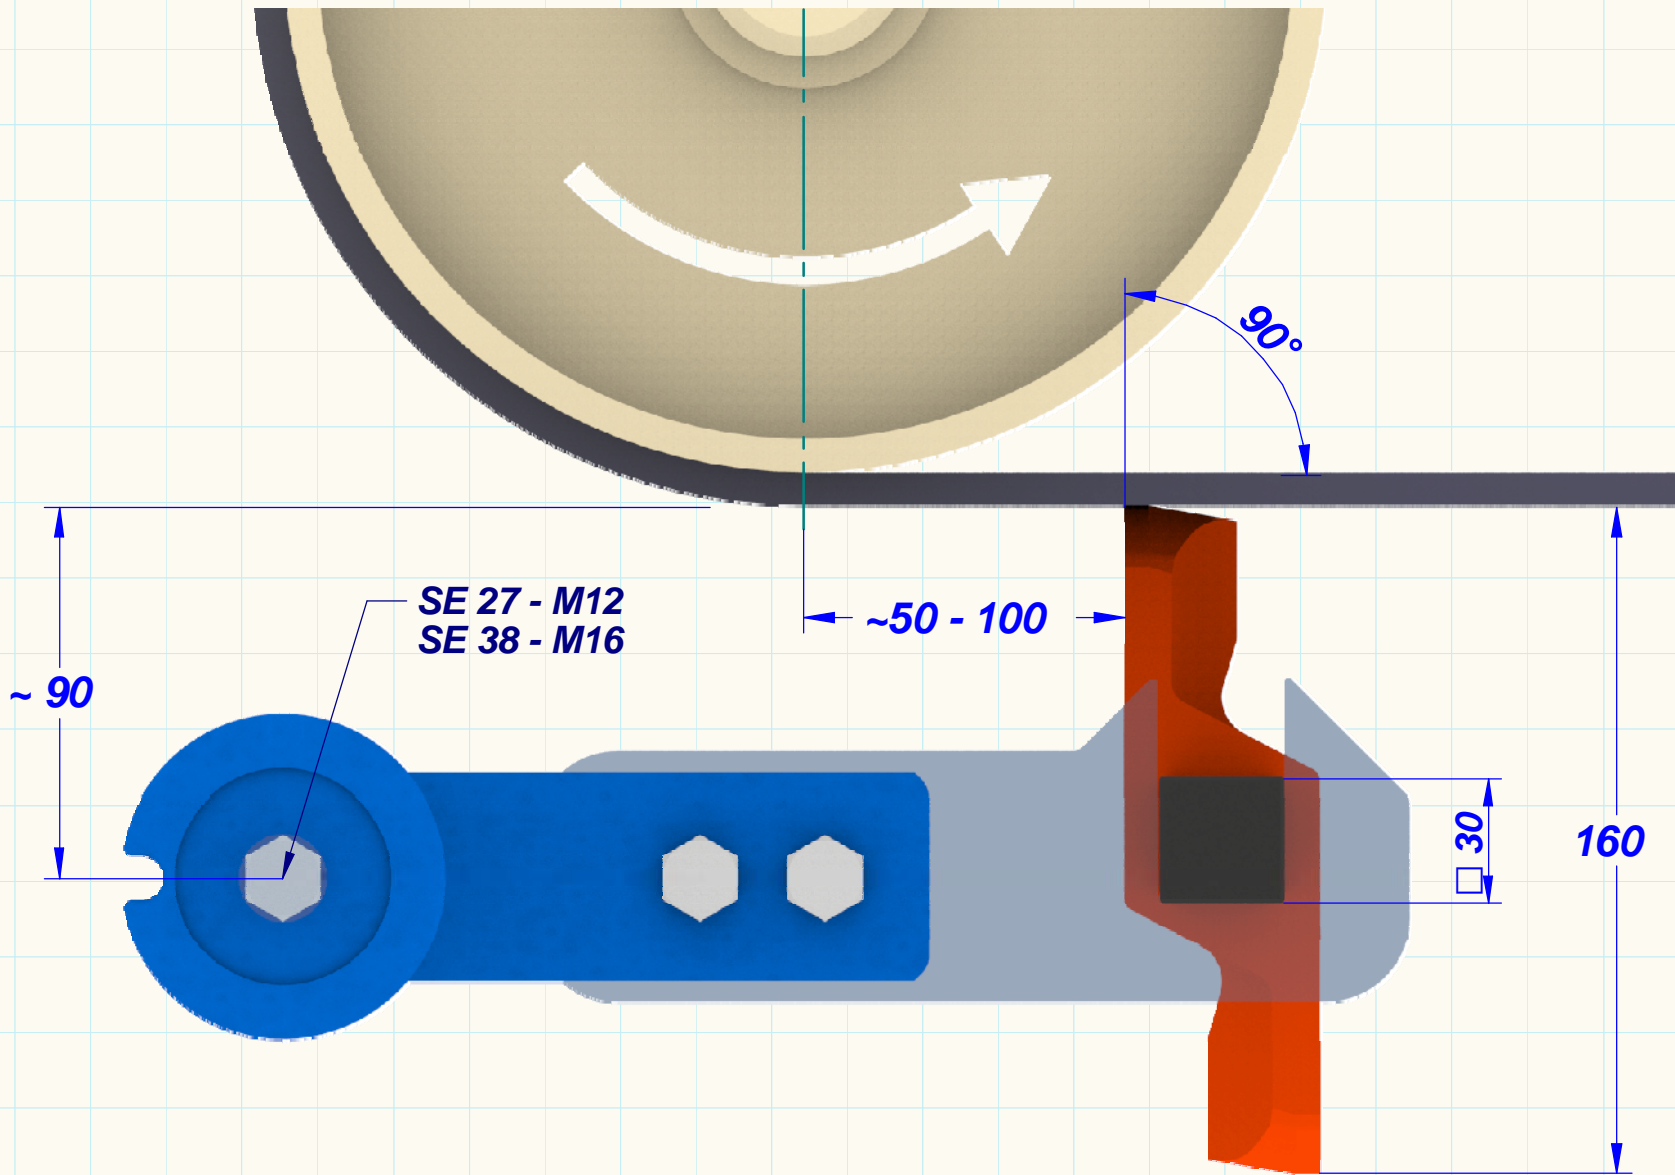

DURO - FLEX®

101

-30°C/ +70°C

51527 (SE 27)
51538 (SE 38)

L1	L2	L3	□	A	€				
400	350	850	30 x 30 x 4	11010-350		SE 27			
500	450	1000		11010-450					
650	600	1200		11010-600		51275	51270		
800	700	1200		11010-700					
800	800	1300		11010-800					
1000	900	1500		11010-900		SE 38			
1000	1000	1500		11010-1000					
1200	1100	1500		11010-1100				51385	51380
1400	1200	1500		11010-1200					
1400	1300	1500		11010-1300					

DURO - FLEX®

101

SE 27 - M12
SE 38 - M16

~ 90

~ 50 - 100

90°

30

160