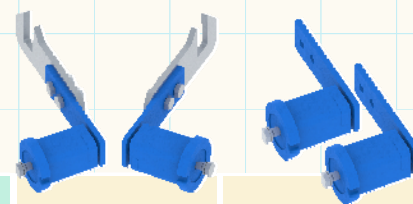

DURO - FLEX®

101

-30°C/ +70°C

51527 (SE 27)
51538 (SE 38)

L1	L2	L3	□	A	€				
400	350	850	30 x 30 x 4	11010-350		SE 27			
500	450	1000		11010-450					
650	600	1200		11010-600		51275	51270		
800	700	1200		11010-700					
800	800	1300		11010-800					
1000	900	1500		11010-900		SE 38			
1000	1000	1500		11010-1000					
1200	1100	1500		11010-1100				51385	51380
1400	1200	1500		11010-1200					
1400	1300	1500		11010-1300					

DURO - FLEX®

101

SE 27 - M12
SE 38 - M16

~ 90

~ 50 - 100

90°

30

160