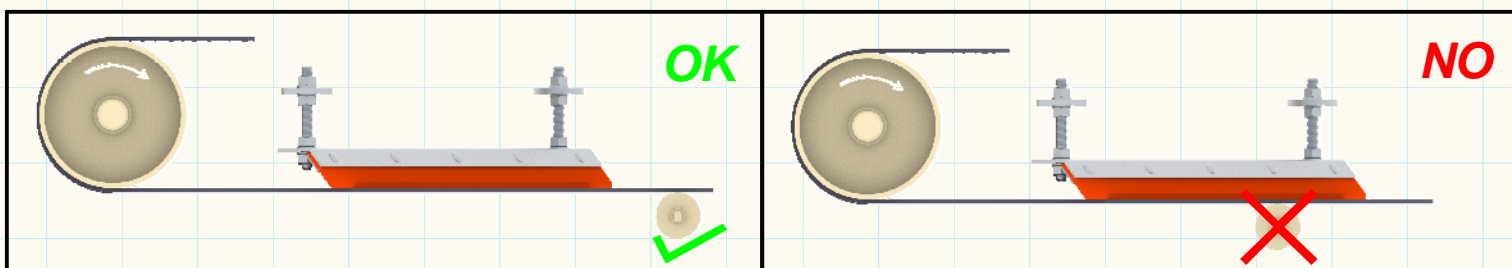

DURO - FLEX®

DIAGONAL
stainless steel

-30°C/ +70°C

L1	L2	A	€	B	€
400	595	13150 - 450		13160 - 450	
500	715	13150 - 550		13160 - 550	
650	895	13150 - 700		13160 - 700	
800	1090	13150 - 850		13160 - 850	
1000	1330	13150 - 1050		13160 - 1050	
1200	1570	13150 - 1250		13160 - 1250	
1400	1810	13150 - 1450		13160 - 1450	
1600	2050	13150 - 1650		13160 - 1650	