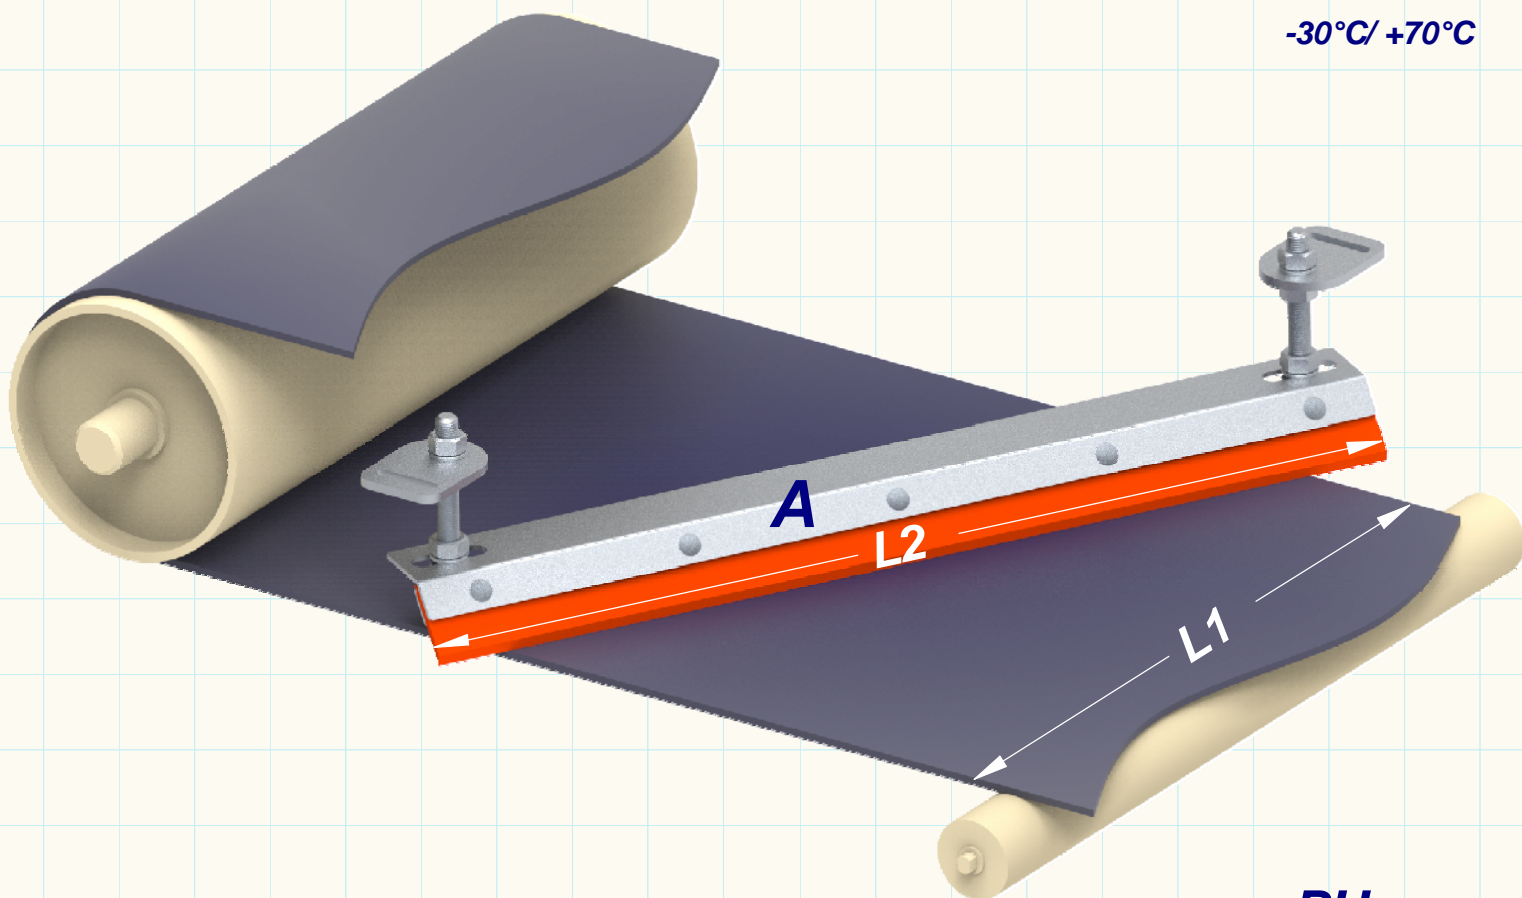

DURO - FLEX®

DIAGONAL
stainless steel

-30°C/ +70°C

L1	L2	A	€	B	€
400	595	13150 - 450		13160 - 450	
500	715	13150 - 550		13160 - 550	
650	895	13150 - 700		13160 - 700	
800	1090	13150 - 850		13160 - 850	
1000	1330	13150 - 1050		13160 - 1050	
1200	1570	13150 - 1250		13160 - 1250	
1400	1810	13150 - 1450		13160 - 1450	
1600	2050	13150 - 1650		13160 - 1650	