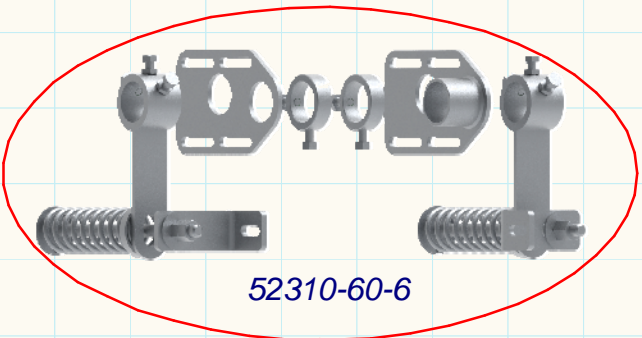

**DURO - FLEX®**

**PU-90 S**

-30°C/ +70°C

L1	L2	L3	Ø		A	€
500	300	1000	48	2	12110 - 300 S	
650	450	1200		3	12110 - 450 S	
800	600	1300		4	12110 - 600 S	
1000	750	1500		5	12110 - 750 S	
1200	900	1700		6	12110 - 900 S	
1200	1050	1700	60	7	12110 - 1050 S	
1400	1200	1900		8	12110 - 1200 S	
1600	1500	2300		10	12110 - 1500 S	

**DURO - FLEX®**

**PU-90 S**

**ENDE / WEAR LINE /  
LIMIT D'USURE / FINE**