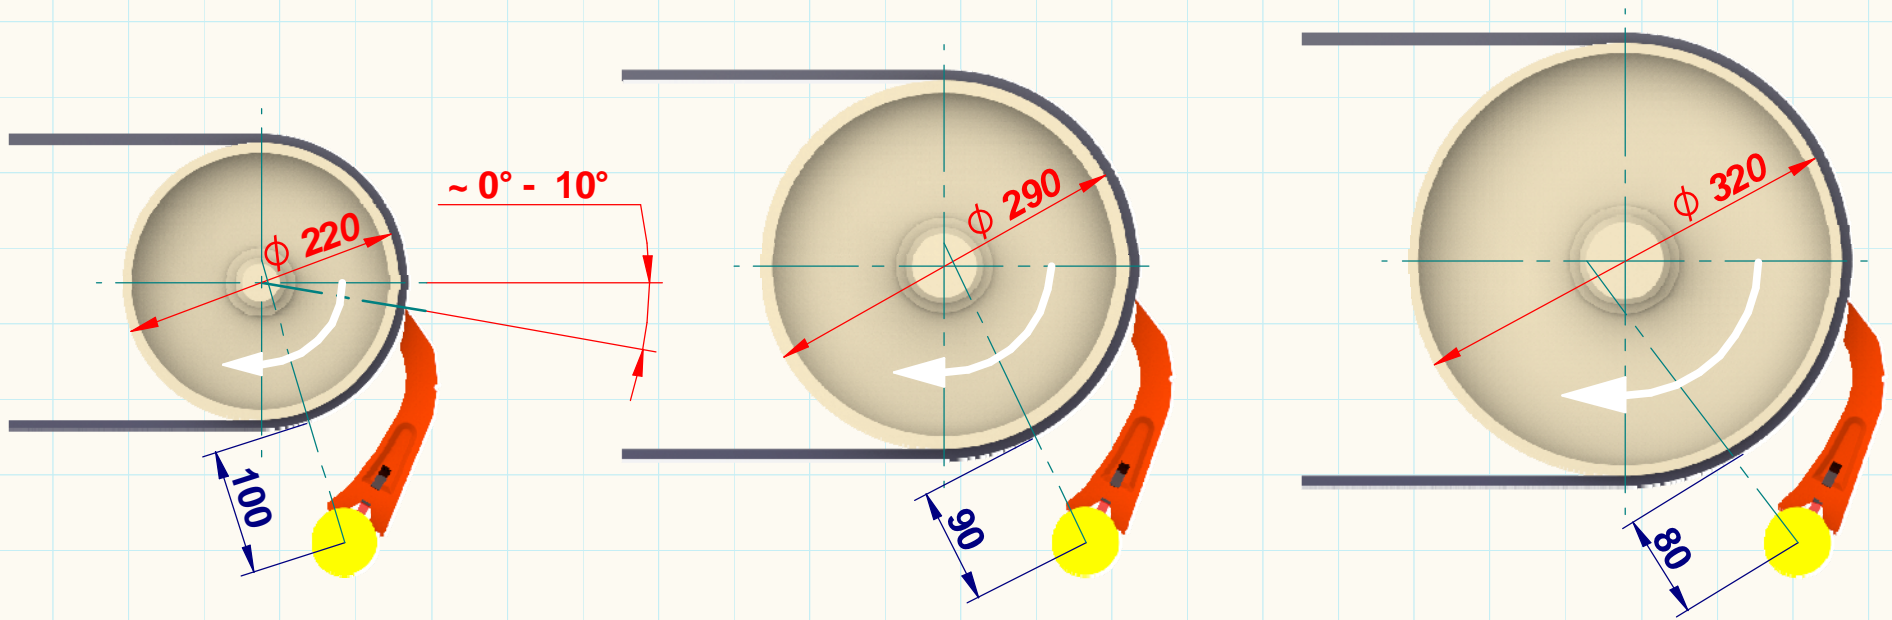

**DURO - FLEX®**

**PU-90 S**

-30°C/ +70°C

L1	L2	L3	Ø		A	€
500	300	1000	48	2	12110 - 300 S	
650	450	1200		3	12110 - 450 S	
800	600	1300		4	12110 - 600 S	
1000	750	1500		5	12110 - 750 S	
1200	900	1700		6	12110 - 900 S	
1200	1050	1700	60	7	12110 - 1050 S	
1400	1200	1900		8	12110 - 1200 S	
1600	1500	2300		10	12110 - 1500 S	

**DURO - FLEX®**

**PU-90 S**

**ENDE / WEAR LINE /  
LIMIT D'USURE / FINE**