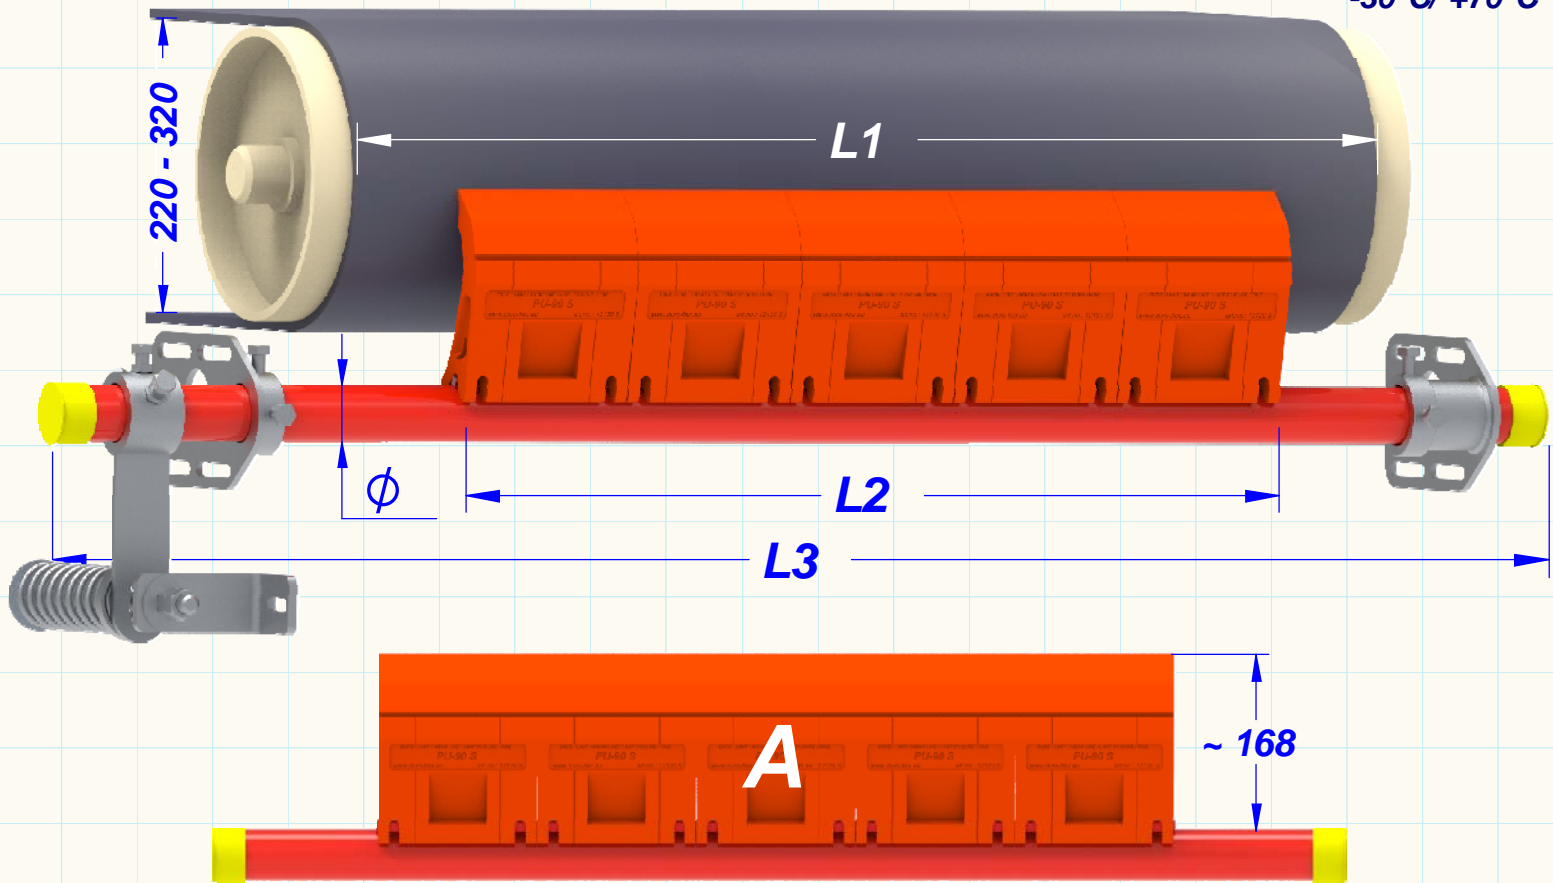

**DURO - FLEX®**

**PU-90 S**

-30°C/ +70°C

L1	L2	L3	Ø		A	€
500	300	1000	48	2	12110 - 300 S	
650	450	1200		3	12110 - 450 S	
800	600	1300		4	12110 - 600 S	
1000	750	1500		5	12110 - 750 S	
1200	900	1700		6	12110 - 900 S	
1200	1050	1700	60	7	12110 - 1050 S	
1400	1200	1900		8	12110 - 1200 S	
1600	1500	2300		10	12110 - 1500 S	

**DURO - FLEX®**

**PU-90 S**

**ENDE / WEAR LINE /  
LIMIT D'USURE / FINE**