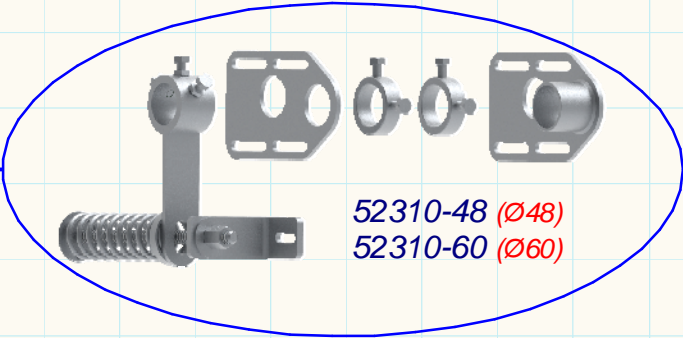

**DURO - FLEX®**

**PU-90 S**

-30°C/ +70°C

L1	L2	L3	Ø		A	€
500	300	1000	48	2	12110 - 300 S	
650	450	1200		3	12110 - 450 S	
800	600	1300		4	12110 - 600 S	
1000	750	1500		5	12110 - 750 S	
1200	900	1700		6	12110 - 900 S	
1200	1050	1700	60	7	12110 - 1050 S	
1400	1200	1900		8	12110 - 1200 S	
1600	1500	2300		10	12110 - 1500 S	

**DURO - FLEX®**

**PU-90 S**

**ENDE / WEAR LINE /  
LIMIT D'USURE / FINE**